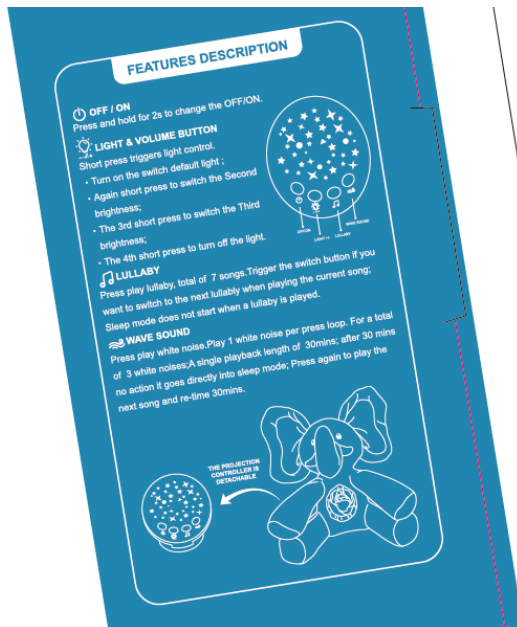

ВГ

Музикална нощна лампа - прожектор с успокояващи мелодии и бял шум

Модел: LULO

Артикулен номер: LULO МЕЧЕ - 330К-1

Артикулен номер: LULO СЛОНЧЕ - 330К-А

Два модела нощна лампа във формата на плюшено мече и на плюшено слонче с вграден прожектор. Играчката излъчва мека, успокояваща светлина и проектира нежни изображения на звездно небе.

ОПИСАНИЕ НА ФУНКЦИИТЕ

Вкл./Изкл.

Натиснете и задръжте за 2 сек., за да включите или изключите.

Светлина и регулиране на звука:

Седемцветна нощна светлина с автоматична, плавна смяна на цветовете за успокояващ и релаксиращ ефект.

- Три степени на яркост.
- Кратко натискане променя светлината: 1-во, 2-ро и 3-то ниво на яркост → изключване.
- Натиснете бутона, за да регулирате силата на звука.

Приспивни мелодии

- 7 успокояващи мелодии.
- Натиснете бутона, за да преминете към следващата мелодия.
- Режимът на заспиване не се

- Turn on the switch (default light);
- Press again to switch to the Second brightness;
- The 3rd short press to switch the Third brightness;
- The 4th short press to turn off the light.

LULLABY

• Press play lullaby, total of 7 songs. Trigger the switch button if you want to go to the next lullaby when playing the current song; Sleep mode does not start when a lullaby is played.